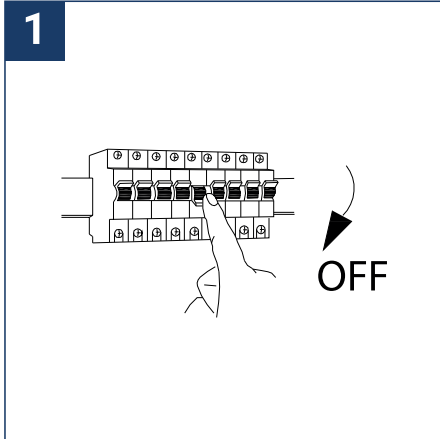

Ref : 70284-70285

<https://www.miidex.com/283-connecteurs-etanches-et-boites-de-derivation>

FR

Cet appareil
et ses accessoires
se recyclent

A DÉPOSER
EN MAGASIN

A DÉPOSER
EN DÉCHÈTERIE