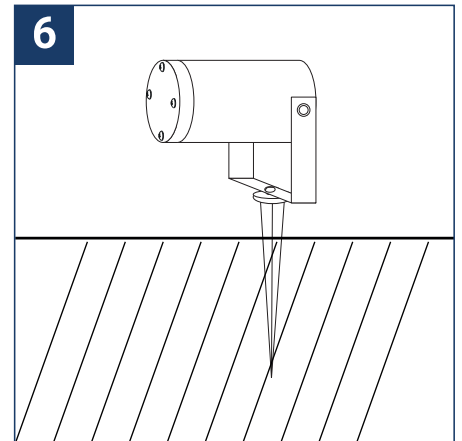

Ref : 70284-70285

<https://www.miidex.com/283-connecteurs-etanches-et-boites-de-derivation>

FR

Cet appareil
et ses accessoires
se recyclent

A DÉPOSER
EN MAGASIN

A DÉPOSER
EN DÉCHÈTERIE