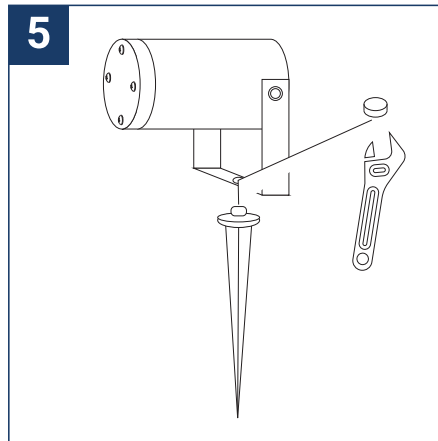

Ref : 70284-70285

<https://www.miidex.com/283-connecteurs-etanches-et-boites-de-derivation>

FR

Cet appareil
et ses accessoires
se recyclent

A DÉPOSER
EN MAGASIN

A DÉPOSER
EN DÉCHÈTERIE