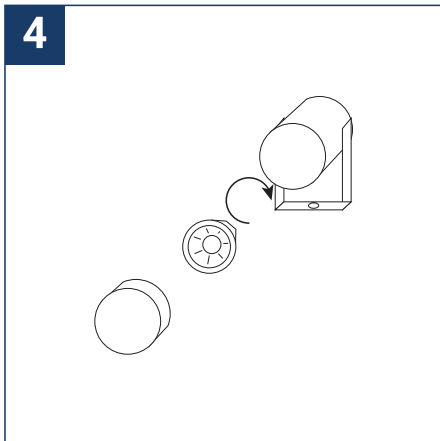

Ref : 70284-70285

<https://www.miidex.com/283-connecteurs-etanches-et-boites-de-derivation>

FR

Cet appareil
et ses accessoires
se recyclent

A DÉPOSER
EN MAGASIN

A DÉPOSER
EN DÉCHÈTERIE