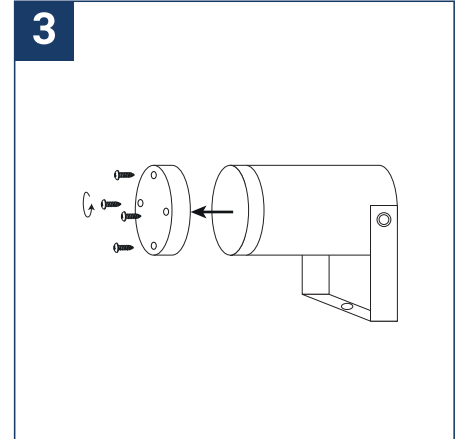

Ref : 70284-70285

<https://www.miidex.com/283-connecteurs-etanches-et-boites-de-derivation>

FR

Cet appareil
et ses accessoires
se recyclent

A DÉPOSER
EN MAGASIN

A DÉPOSER
EN DÉCHÈTERIE