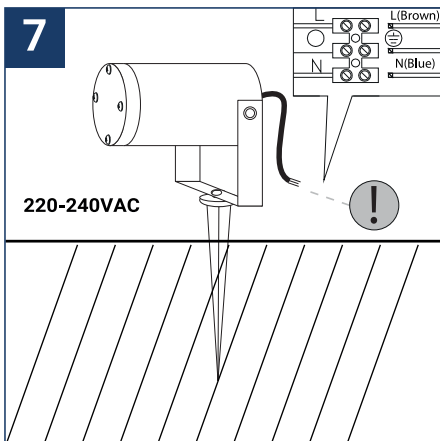

Ref : 70284-70285

<https://www.miidex.com/283-connecteurs-etanches-et-boites-de-derivation>

FR

Cet appareil
et ses accessoires
se recyclent

A DÉPOSER
EN MAGASIN

A DÉPOSER
EN DÉCHÈTERIE