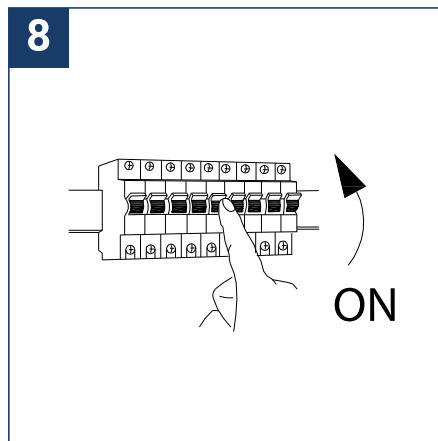

Ref : 70284-70285

<https://www.miidex.com/283-connecteurs-etanches-et-boites-de-derivation>

FR

Cet appareil
et ses accessoires
se recyclent

A DÉPOSER
EN MAGASIN

A DÉPOSER
EN DÉCHÈTERIE