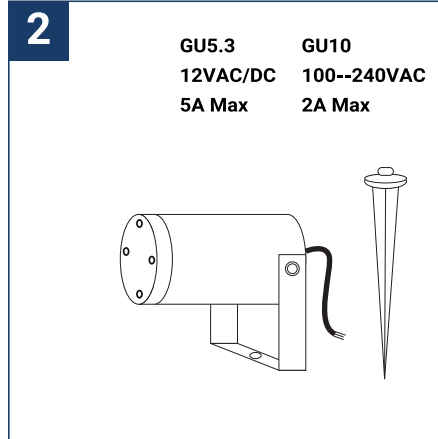

Ref : 70284-70285

<https://www.miidex.com/283-connecteurs-etanches-et-boites-de-derivation>

FR

Cet appareil
et ses accessoires
se recyclent

A DÉPOSER
EN MAGASIN

A DÉPOSER
EN DÉCHÈTERIE