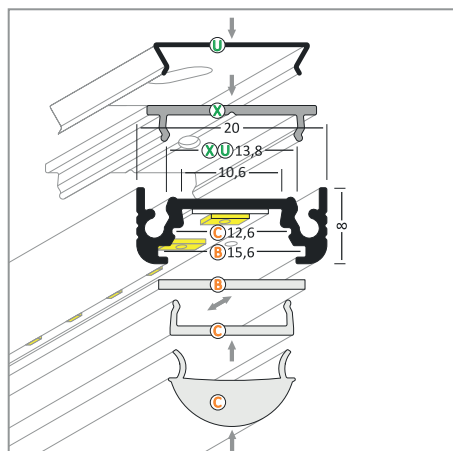

Diffuseur Clip 15.4 mm

Réf.	Taille	Finition	EAN
9857	1000mm	Blanc	3701124404299
9858	2000mm	Blanc	3701124404305
9855	1000mm	Transparent	3701124404275
9856	2000mm	Transparent	3701124404282

Diffuseur Lentille 60° 15.4 mm

Réf.	Taille	Finition	EAN
9859	1000mm	Transparent	3760173780747
9860	2000mm	Transparent	3760173780754

MONTAGE PROFILÉ - PLAT

- B. Diffuseur 15.4mm - (Ref. 9849 à 9854)
- C. Diffuseur Clip - (Ref. 9855 à 9858)
- D. Diffuseur Lentille 60° - (Ref. 9859 à 9860)
- U. Support de Montage - (Ref. 9877)
- X. Support de Montage - (Ref. 9878)