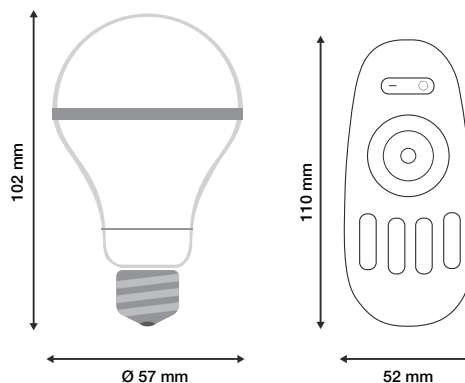

Les normes internationales fixent la tolérance du flux lumineux et de la charge associée à ± 10 %. La température des couleurs est soumise à une tolérance pouvant aller jusqu'à +/-150° Kelvin par rapport à la valeur nominale

Les produits présentés dans les documents, offres commerciales, catalogues ou fiches techniques sont soumis à modification sans préavis.
Les caractéristiques ne deviennent contractuelles qu'après accord écrit de la direction de MIIDEX LIGHTING.