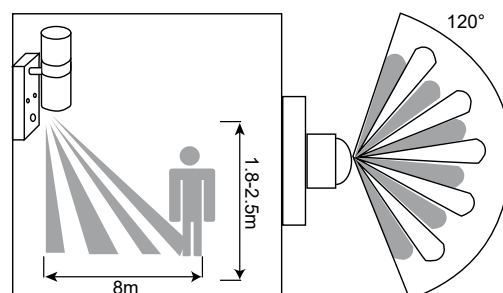

Paramètres Détecteur

Les produits présentés dans les documents, offres commerciales, catalogues ou fiches techniques sont soumis à modification sans préavis.
Les caractéristiques ne deviennent contractuelles qu'après accord écrit de la direction de MIIDEX LIGHTING.