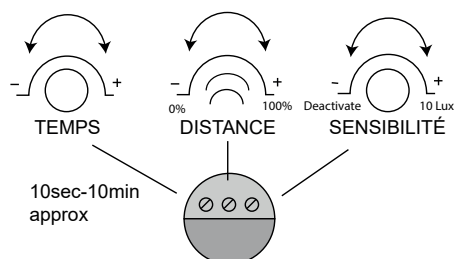

Paramètres Détecteur

Les produits présentés dans les documents, offres commerciales, catalogues ou fiches techniques sont soumis à modification sans préavis.
Les caractéristiques ne deviennent contractuelles qu'après accord écrit de la direction de MIIDEX LIGHTING.