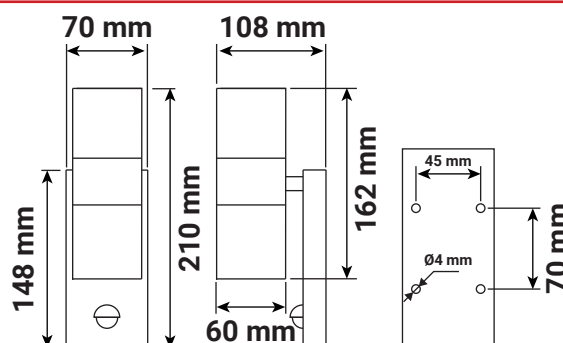

## CLAIRETTE DIRECT/INDIRECT APPLIQUE MURALE - GAMME EXTERIEURE 2 x GU10\* - 2 x 15W MAX

Ref. 700380

Type : Applique Murale 2 x GU10\*

Finition extérieure : Inox 316 L

Culot accepté : 2 x GU10\*

Puissance absorbée : 2 x 7W LED max (ou  
2 x 35W max)

Dimensions (H x l x P) : 210 x 70 x 108 mm

Emballage : Boite

EAN : 3701124422293

\*Ampoules GU10 (hauteur 60mm max) non  
fournies

### Paramètres

Tension entrée : 220-240V AC

Fréquence : 50/60Hz

Température de travail : -15 °C- +45 °C

Matériaux : Inox 316 L + Verre + PC

Poids Net : 0,745Kg

### Dimensions