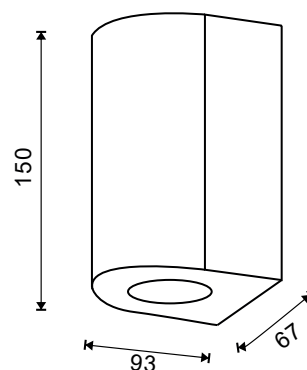

ALTESSE ROND

APPLIQUE MURALE - SOURCE REMPLAÇABLE 2 x GU10* - 2 x 7W LED MAX

Ref. 70032

Type : Applique Murale, 2 x GU10*

Finition extérieure : Gris Anthracite

Culot accepté : 2 x GU10*

Puissance absorbée : 2 x 7W LED max

Dimensions (H x l x P) : 150 x 67 x 93 mm

Emballage : Boite

EAN : 3701124416834

*Ampoules GU10 (hauteur 57mm max) non fournies

Dimensions

Paramètres

Tension entrée : 220-240V

Fréquence : 50/60Hz

Température de travail : -20 °C- +45 °C

Matériaux : Alu + verre

Poids Net : 0,448Kg

Schéma de fixation